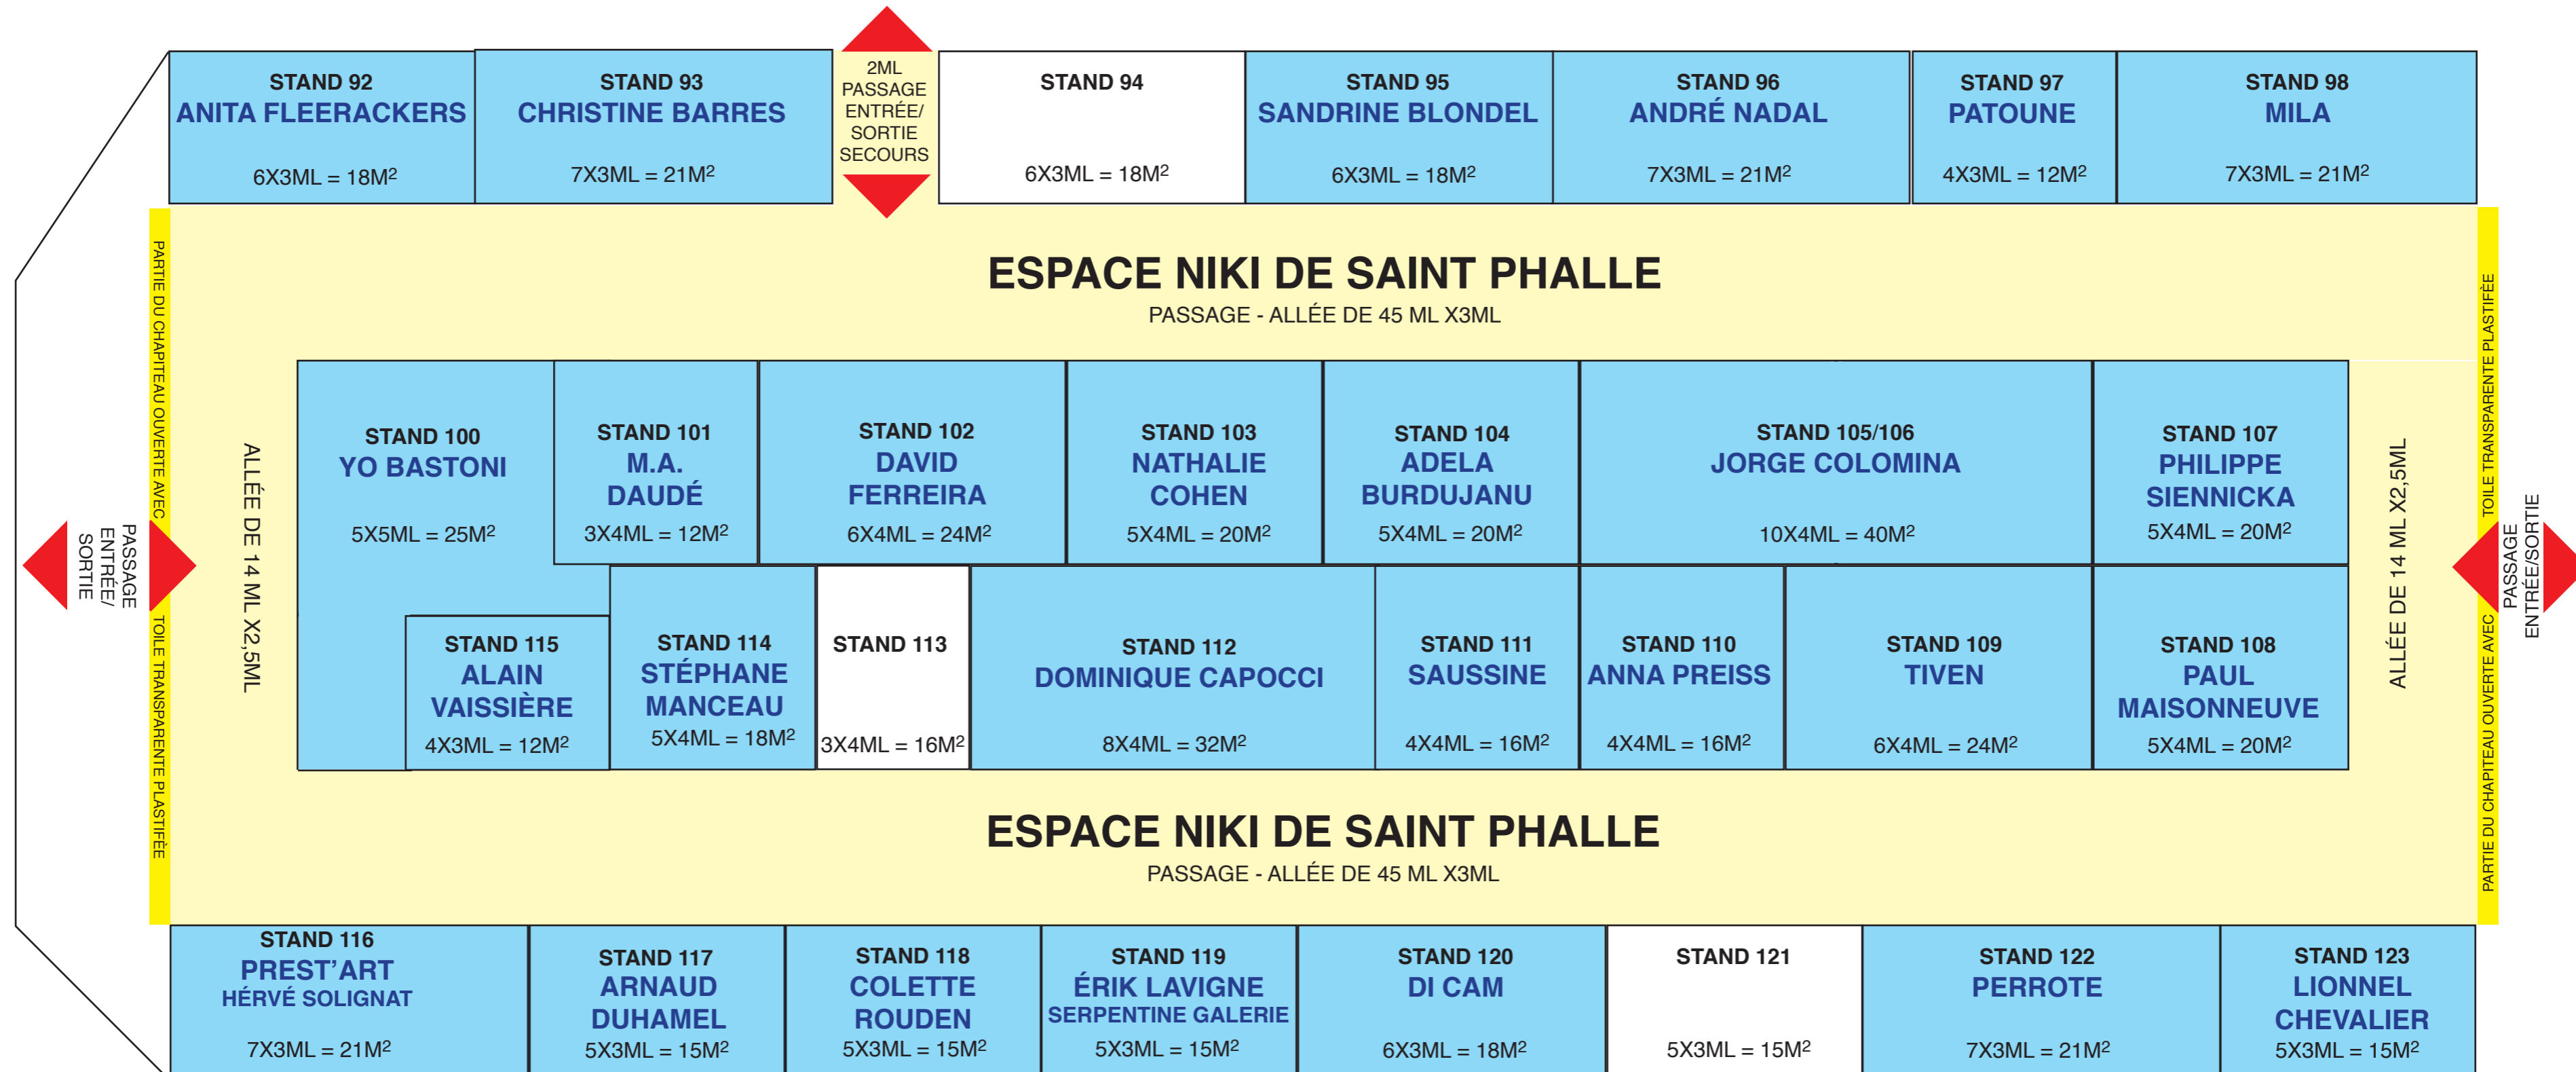

PLAN DE RÉSERVATIONS 2019

Le Sm'art 2019 du 16 au 20 mai
CHAPITEAU CENTRAL 900 M²
ESPACE NIKI DE SAINT PHALLE

PLACE PICASSO

NIKI DE SAINT PHALLE
 PROJET DU PLAN D'IMPLANTATION DU CHAPITEAU
 ET DES CLOISONS SUR BASSIN
 SURFACE TOTALE 20MX45M = 900M² - 4 ALLÉES - 3 ENTRÉES/SORTIES
 LES STANDS SONT ÉQUIPÉS D'UNE RÉSERVE,
 DE TISSUS BLANC, OU NOIR ET D'UNE RAMPE DE 3 SPOTS.
 L'ENTRETIEN DU CHAPITEAU EST ASSURÉ PAR UN SERVICE DE NETTOYAGE

45 ML

ALLÉE SONIA DELAUNAY