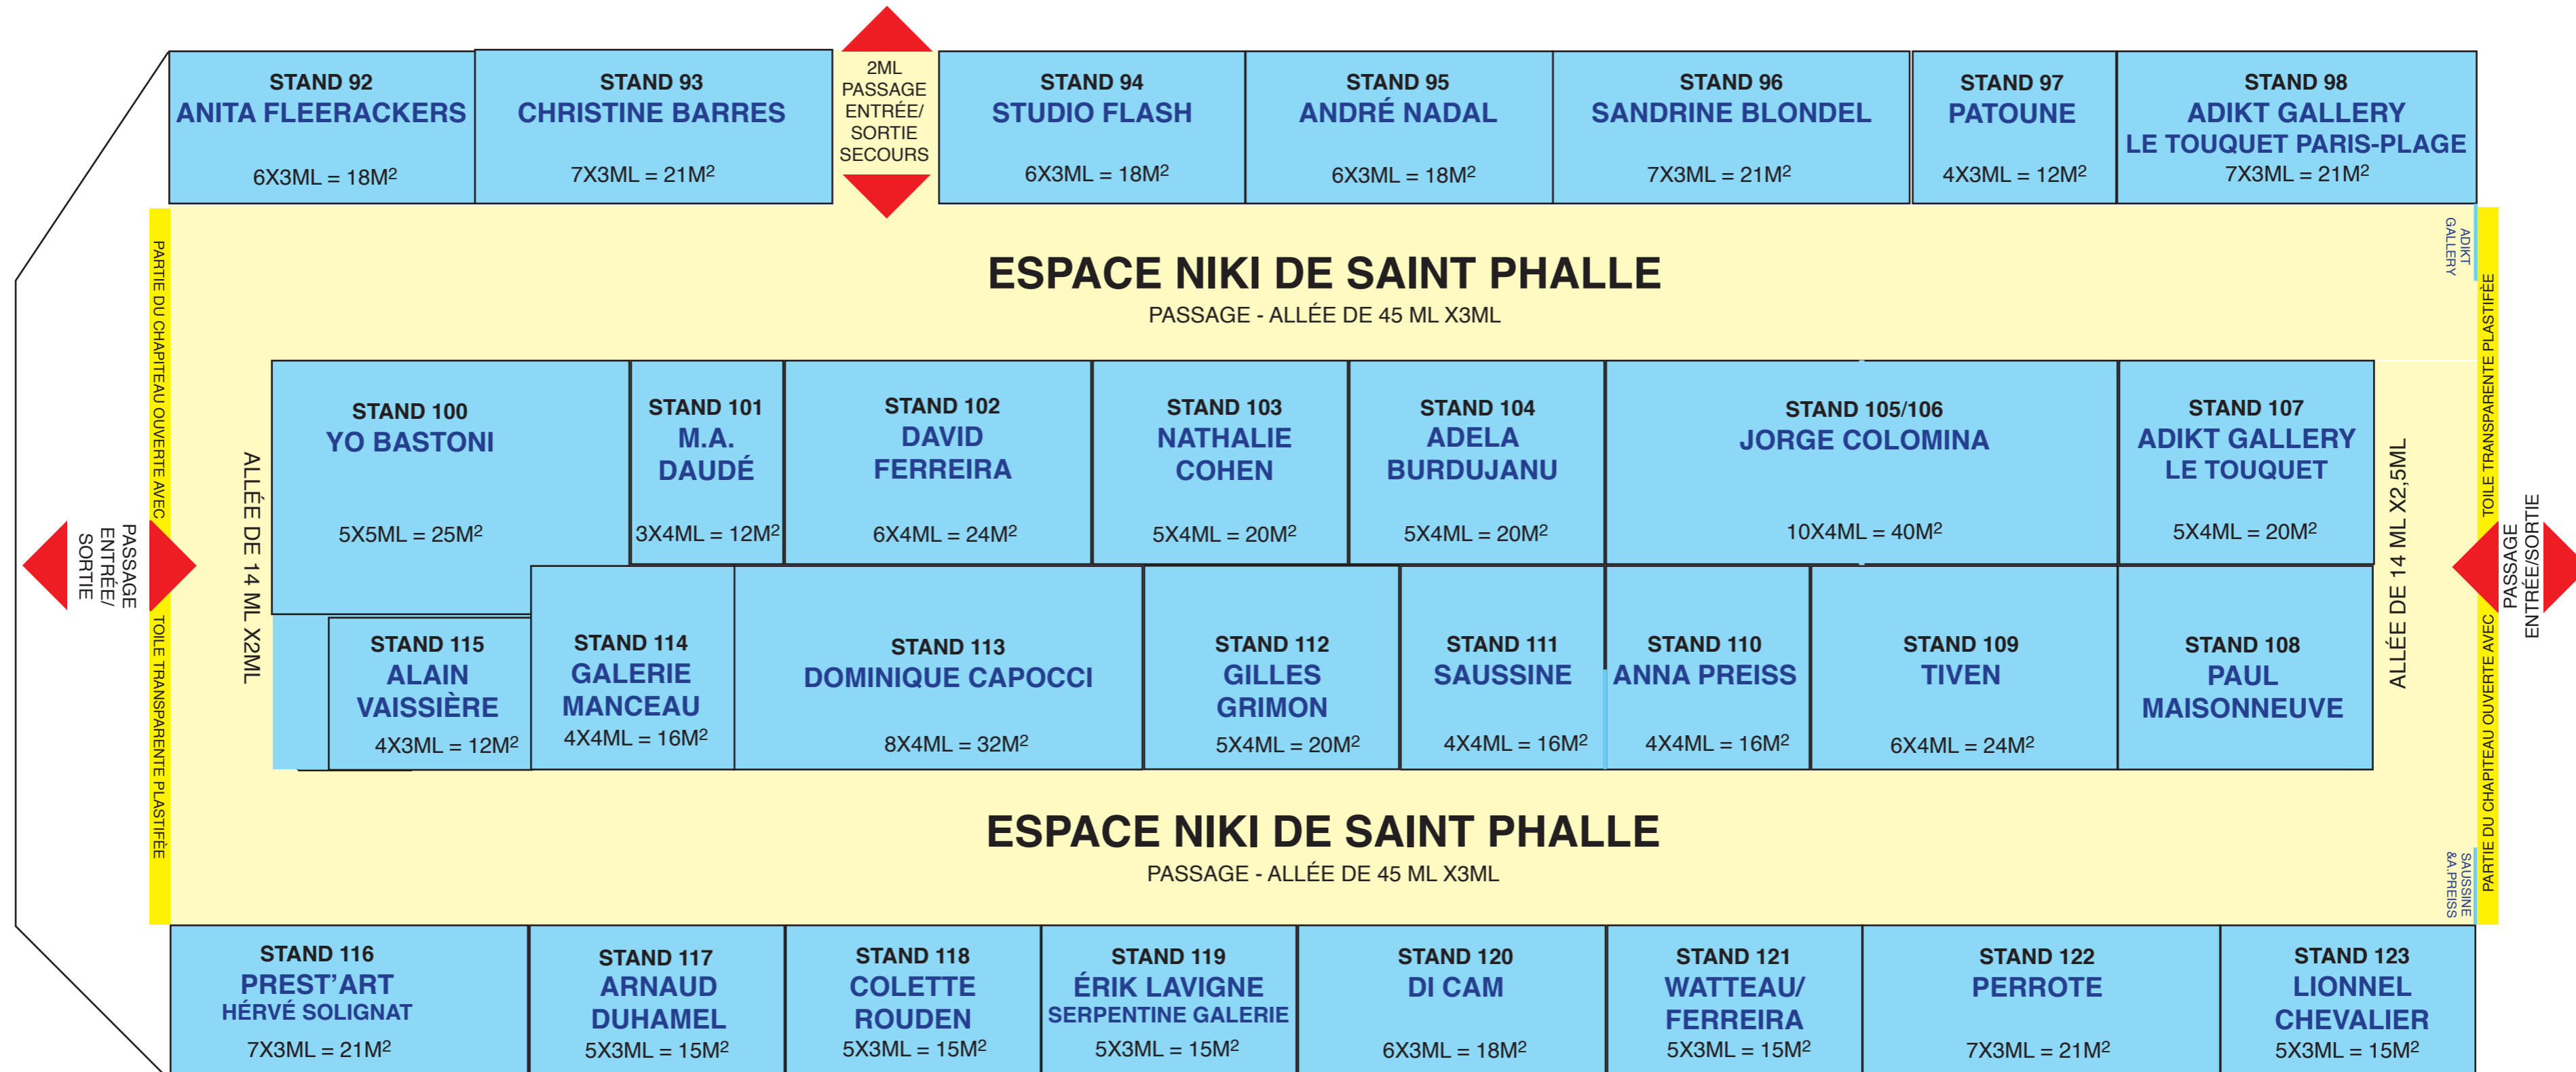

PLAN DE RÉSERVATIONS 2019

Le Sm'art 2019 du 16 au 20 mai
CHAPITEAU CENTRAL 900 M²
ESPACE NIKI DE SAINT PHALLE

PLACE PICASSO

NIKI DE SAINT PHALLE
 PROJET DU PLAN D'IMPLANTATION DU CHAPITEAU
 ET DES CLOISONS SUR BASSIN
 SURFACE TOTALE 20MX45M = 900M² - 4 ALLÉES - 3 ENTRÉES/SORTIES
 LES STANDS SONT ÉQUIPÉS D'UNE RÉSERVE,
 DE TISSUS BLANC, OU NOIR ET D'UNE RAMPE DE 3 SPOTS.
 L'ENTRETIEN DU CHAPITEAU EST ASSURÉ PAR UN SERVICE DE NETTOYAGE

45 ML

ALLÉE SONIA DELAUNAY