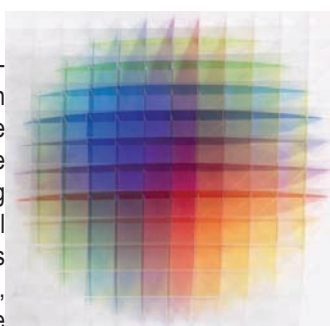

### Go Segawa

Avec une dextérité exceptionnelle, entièrement fait à la main avec une touche occasionnelle de numérique, Go rafraîchit notre troisième dimension. De son «big bang» optique émerge un nouvel univers, où l'artiste propose des sculptures cinétiques magiques, éthérées et irréelles. Avec une texture minimaliste, Go crée une évanescence immédiate. Les vibrations infinies de ses sculptures agissent comme un tremblement sans fin, en apesanteur, mais avec des couleurs saturées.