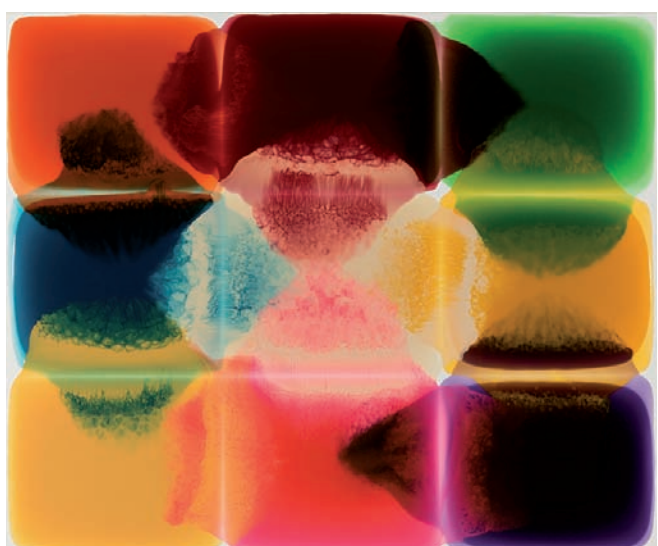

10>14 SEPT. 2020

LE SM'ART

AIX-EN-PROVENCE - 15ème SALON D'ART CONTEMPORAIN

N° 7 - MAI 2020

SPECIAL GALERIES

Milan Houser

STREAM ART GALLERY PARIS <https://www.streamart.net/>
Chapiteau espace Cézanne, présentera les artistes ; Pierre Riollet, Go Segawa, Yoshiyuki Miura, Muriel Bordier, et Milan Houser.

Go Segawa

Avec une dextérité exceptionnelle, entièrement fait à la main avec une touche occasionnelle de numérique, Go rafraîchit notre troisième dimension. De son «big bang» optique émerge un nouvel univers, où l'artiste propose des sculptures cinétiques magiques, éthérées et irréelles. Avec une texture minimaliste, Go crée une évanescence immédiate. Les vibrations infinies de ses sculptures agissent comme un tremblement sans fin, en apesanteur, mais avec des couleurs saturées.

GALERIE LILL'ART - LILLE <https://www.lillartgallery.com/>
Chapiteau Niki De Saint Phalle, présentera Marcel Timmers et autres artistes.

Marcel Timmers, est un artiste plasticien, designer, néerlandais. Son perfectionnisme et son savoir-faire lui permettent de réaliser des objets de très haute qualité à la finition élégante. Des pièces au design unique et intemporel pouvant être exposées à l'intérieur comme à l'extérieur. L'acier inoxydable, le bronze et l'acier Corten, utilisés en feuilles qu'il coupe, plie, soude, donnent à ses créations un résultat surprenant.