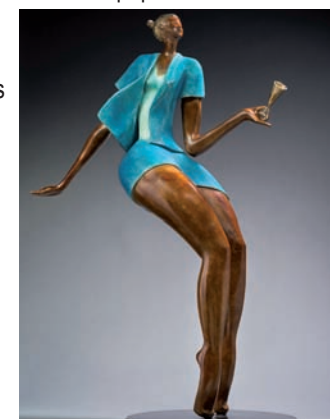

### Go Segawa

Avec une dextérité exceptionnelle, entièrement fait à la main avec une touche occasionnelle de numérique, Go rafraîchit notre troisième dimension. De son «big bang» optique émerge un nouvel univers, où l'artiste propose des sculptures cinétiques magiques, éthérées et irréelles. Avec une texture minimaliste, Go crée une évanescence immédiate. Les vibrations infinies de ses sculptures agissent comme un tremblement sans fin, en apesanteur, mais avec des couleurs saturées.

**GALERIE LILL'ART - LILLE** <https://www.lillartgallery.com/>  
Chapiteau Niki De Saint Phalle, présentera Marcel Timmers et autres artistes.

**Marcel Timmers**, est un artiste plasticien, designer, néerlandais. Son perfectionnisme et son savoir-faire lui permettent de réaliser des objets de très haute qualité à la finition élégante. Des pièces au design unique et intemporel pouvant être exposées à l'intérieur comme à l'extérieur. L'acier inoxydable, le bronze et l'acier Corten, utilisés en feuilles qu'il coupe, plie, soude, donnent à ses créations un résultat surprenant.

#### Françoise Abraham.

L'artiste fait danser ses sculptures dans l'espace. Ses sculptures sont reconnues et recherchées par de nombreux collectionneurs exigeants, en France comme à l'étranger.

Ce qui est certain c'est que cette artiste, à la recherche artistique peu commune, donne de la présence à ses œuvres, tout en rondeur et légèreté, et les fait vivre avec talent.